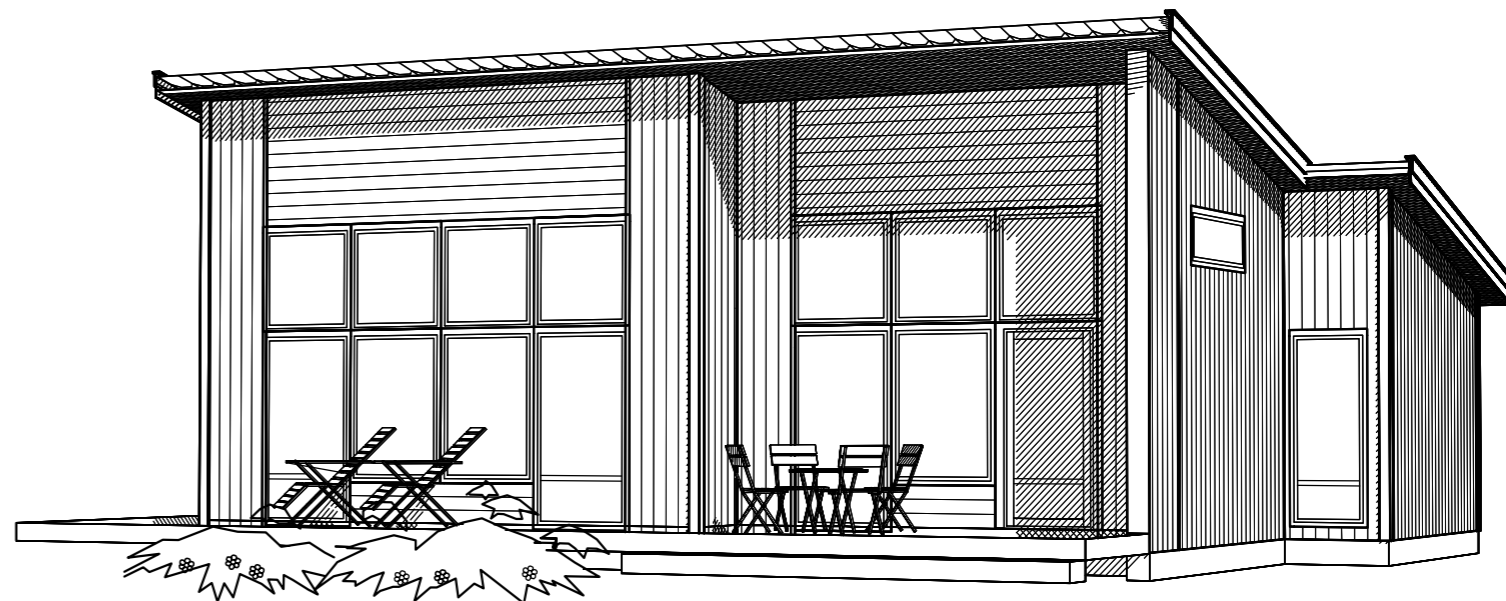

VANINGSPLAN

BOA 88.5 m² BYA inkl OPA 104.3 m²

Väsås Villan
 - ETT BÄTTRE BOENDE

SKISSHUS
 Fritid 104