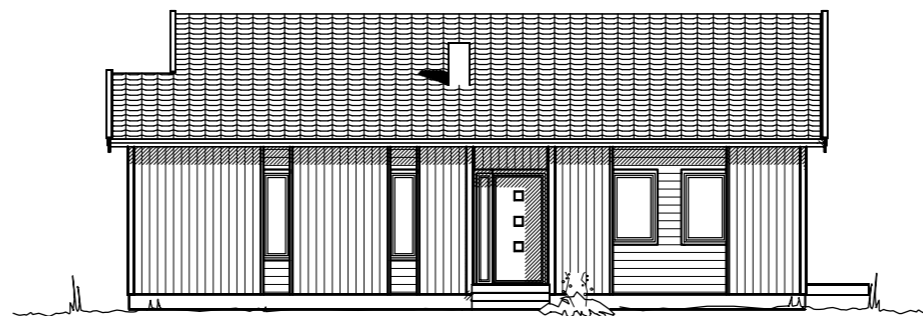

VANINGSPLAN

BOA 88.5 m² BYA inkl OPA 104.3 m²

Väsås Villan
 - ETT BÄTTRE BOENDE

SKISSHUS
 Fritid 104