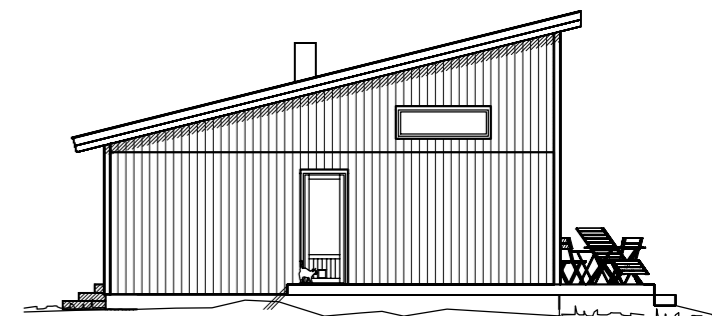

VANINGSPLAN

BOA 88.5 m² BYA inkl OPA 104.3 m²

Väsås Villan
 - ETT BÄTTRE BOENDE

SKISSHUS
 Fritid 104